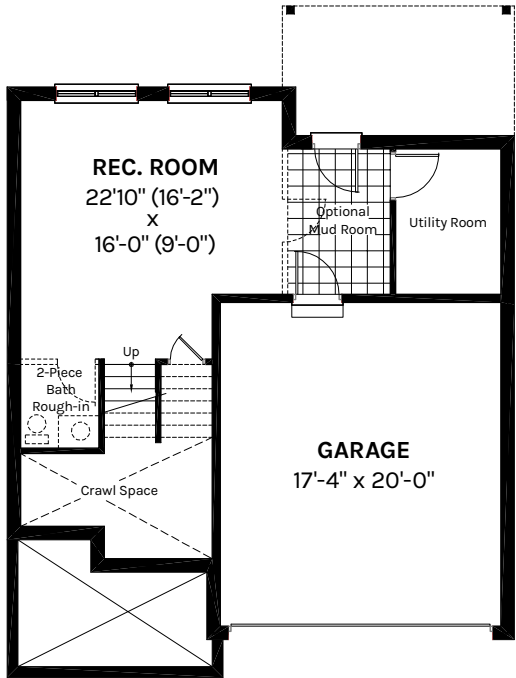

RIVERWALK WEST  
**THE ORIOLE**

**2,220**  
**SQ.FT.**

**MAIN LEVEL**

**SECOND LEVEL**

**THIRD LEVEL**