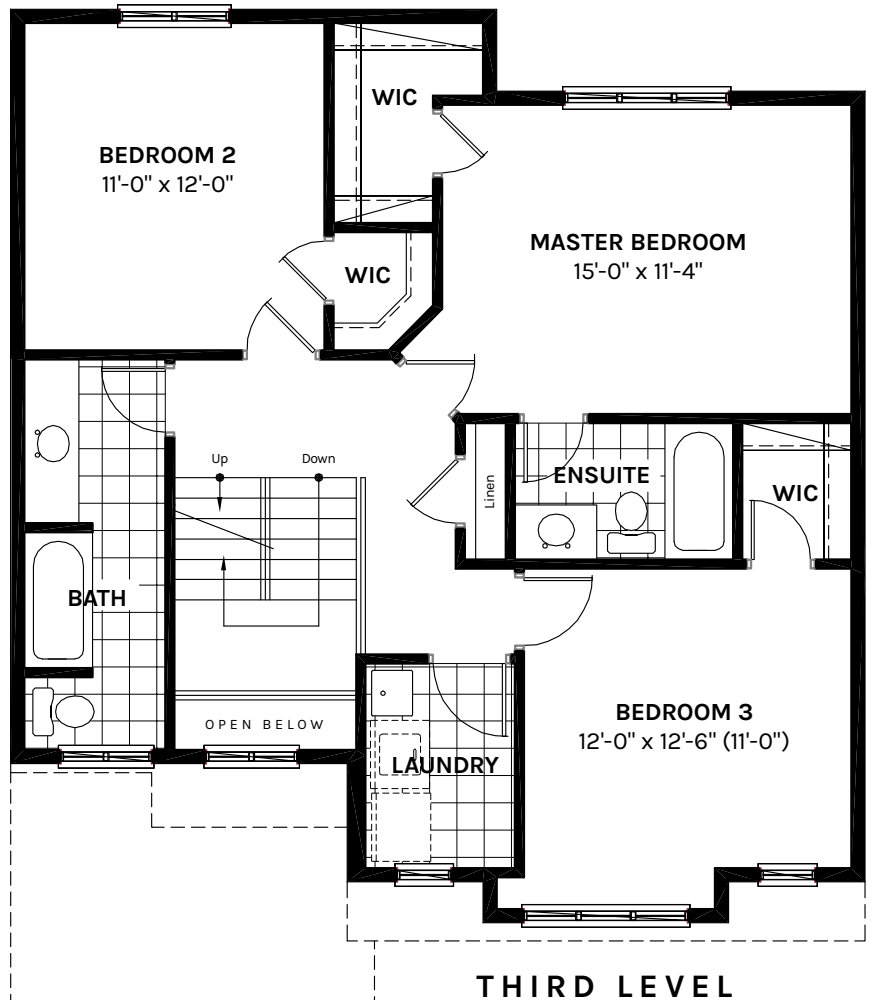

RIVERWALK WEST  
**THE ORIOLE**

**2,220**  
**SQ.FT.**

**MAIN LEVEL**

**SECOND LEVEL**

**THIRD LEVEL**