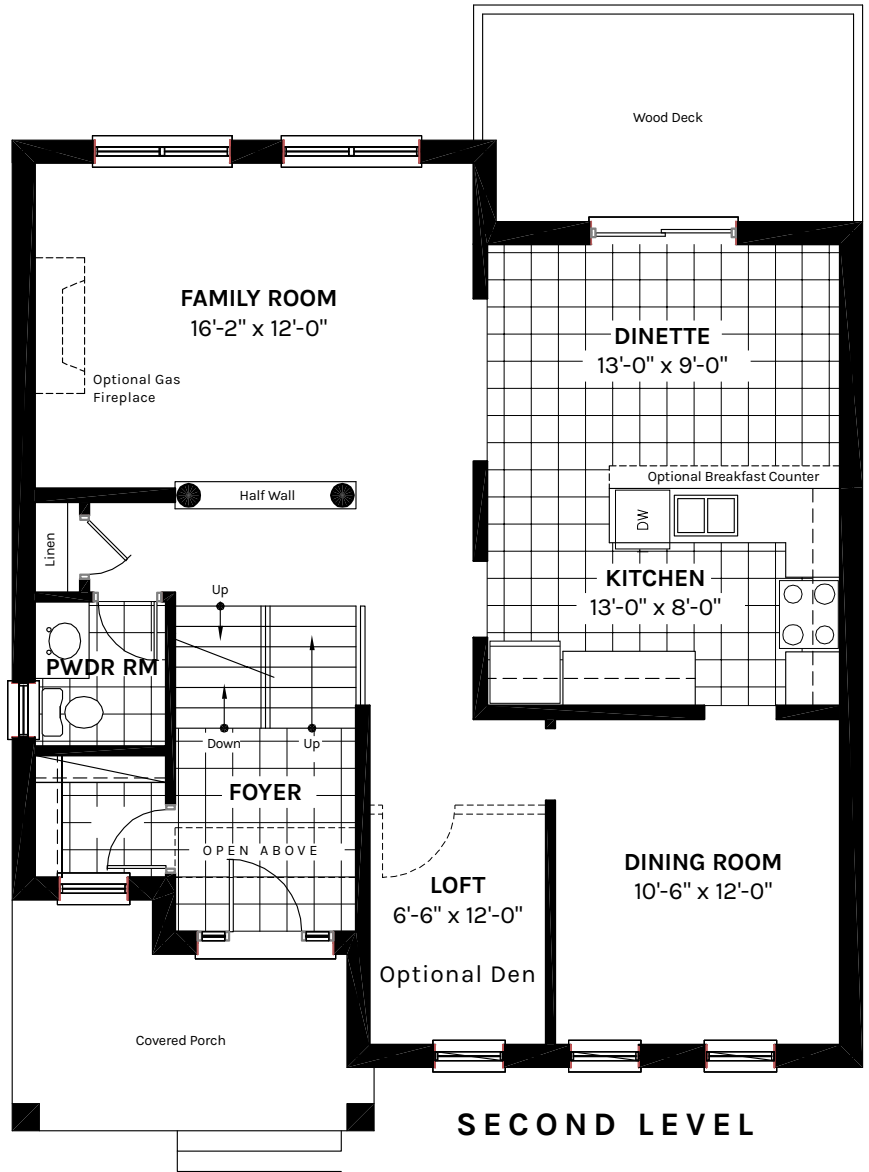

RIVERWALK WEST  
**THE ORIOLE**

**2,220**  
**SQ.FT.**

**MAIN LEVEL**

**SECOND LEVEL**

**THIRD LEVEL**